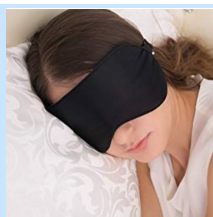

Referencia	Nombre	Precio	Página
	CC009	Scrunchies tipo donna pack x 4 unds	$ 10000.00	17
	CC010	Gorro de baño doble faz 2 en 1 talla única	$ 32000.00	18
Accesorios para dormir				18

	AD011	Antifaz para dormir	$ 10000.00	19
Línea infantil				20