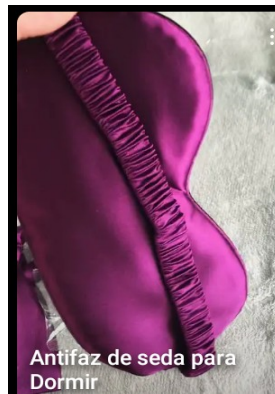

NUMERO: #2, #4

Pack x 10 unds

\$ 18600.00

Sueños de Seda Colombia

Otros de nuestros productos disponibles

Gorro ducha adulto liso

zapatitos bebé

Antifaz de seda para Dormir